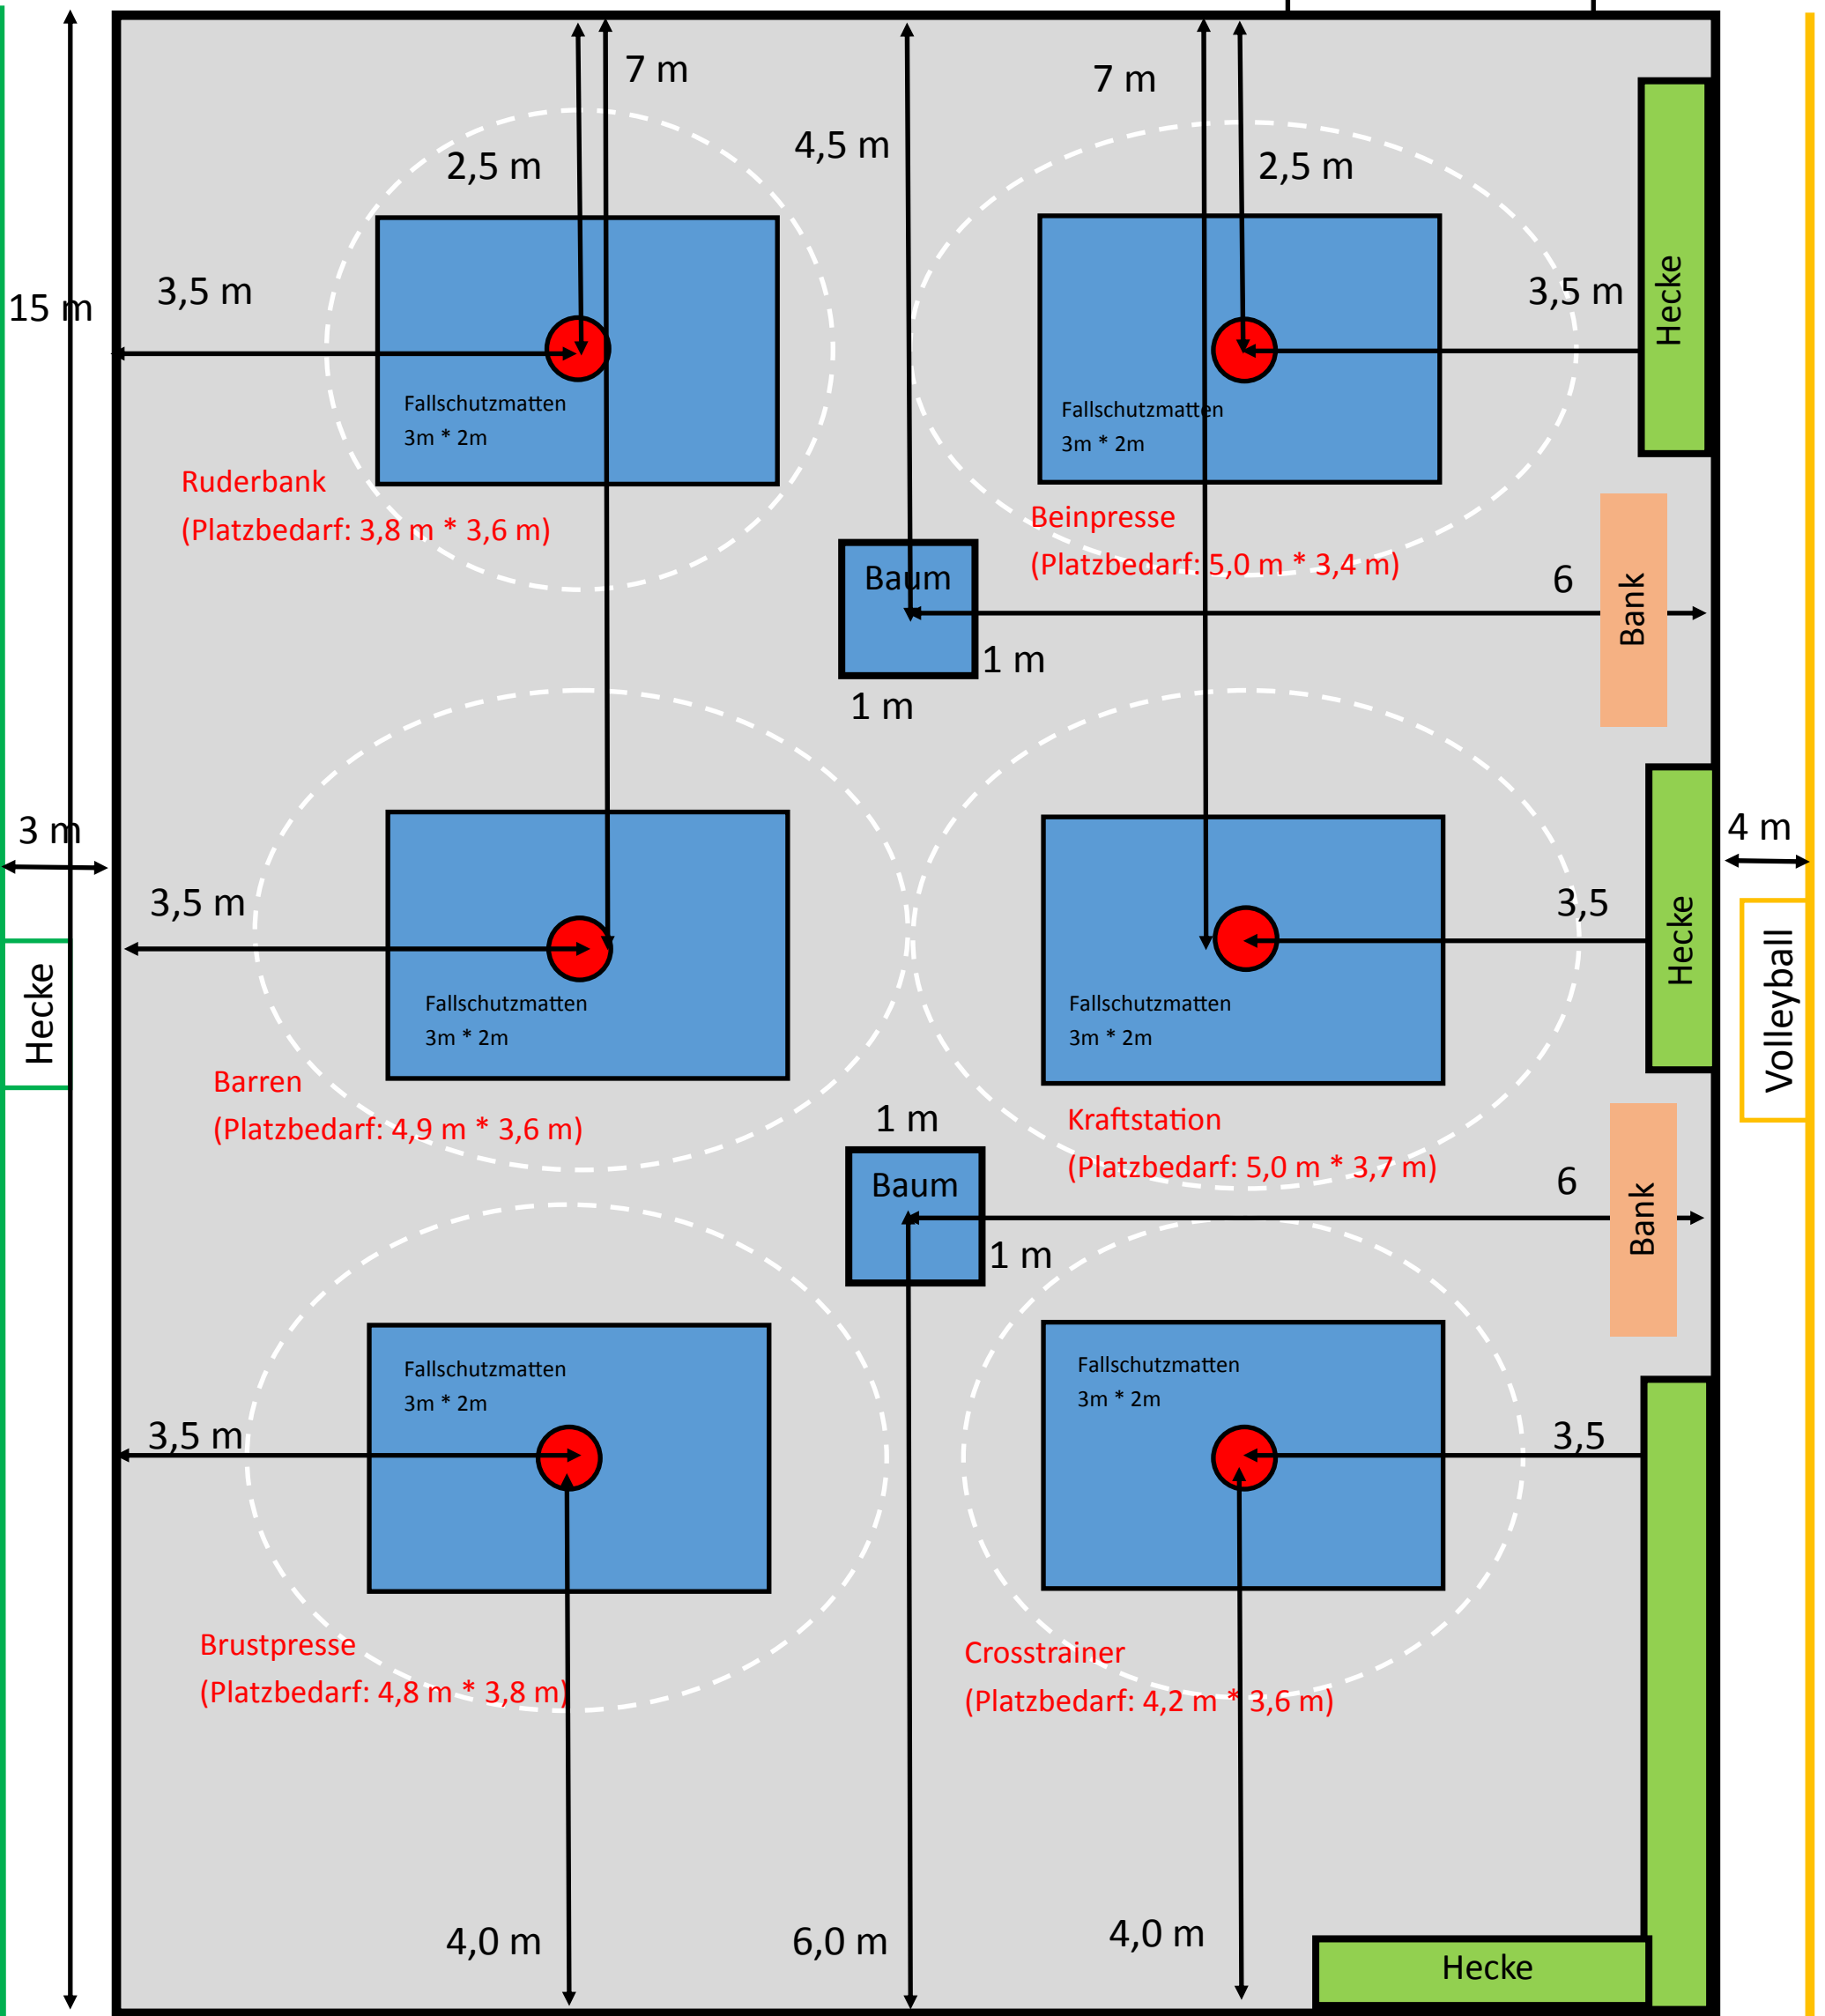

Zaun

12 m

3 m

Betonkantenstein

15 m

3,5 m

2,5 m

7 m

4,5 m

7 m

2,5 m

3,5 m

Hecke

Ruderbank  
(Platzbedarf: 3,8 m \* 3,6 m)

Fallschutzmatten  
3m \* 2m

Fallschutzmatten  
3m \* 2m

Fallschutzmatten  
3m \* 2m

Barren  
(Platzbedarf: 4,9 m \* 3,6 m)

Kraftstation  
(Platzbedarf: 5,0 m \* 3,7 m)

1 m

Baum

1 m

3,5

Hecke

Hecke

4,0 m

6,0 m

4,0 m

Hecke

4,5 m

Bande